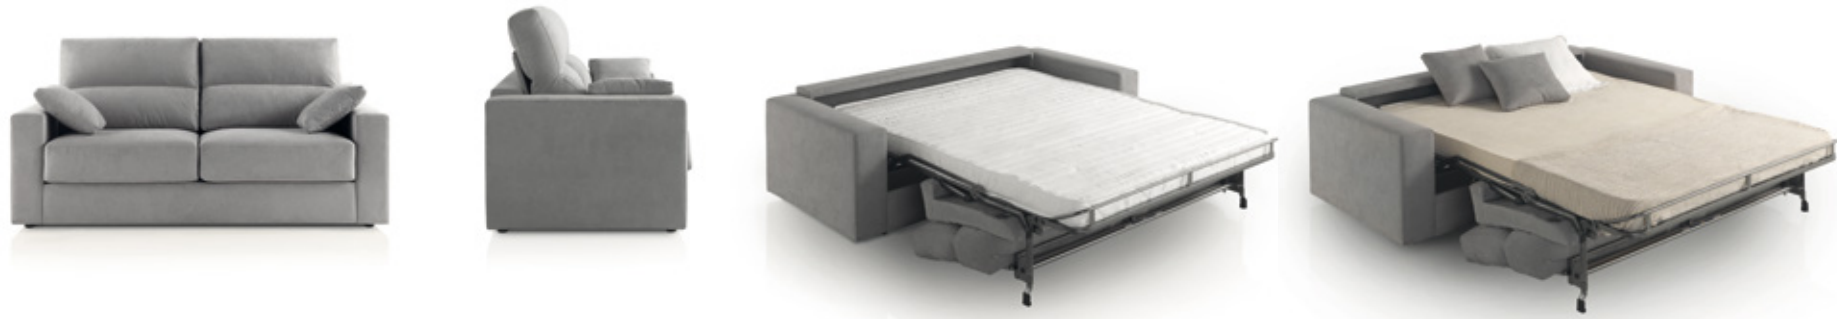

es / Sofá cama con mecanismo de apertura italiana. Modelo con la estructura tapizada y cojines de asiento y respaldo desenfundables.

en / Sofa bed with Italian opening mechanism. Model with upholstered structure and seat and backrest cushions with removable covers.

fr / Canapé-lit avec mécanisme d'ouverture à l'italienne. Modèle avec une structure tapissée et coussins de l'assise et du dossier déhoussables.