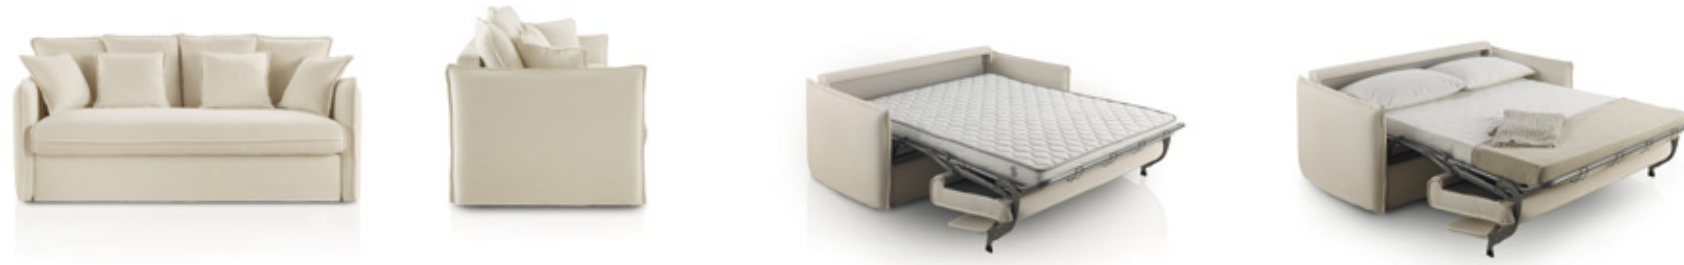

# Madrid

Madrid

TapiDisseny

**es /** Sofá cama con mecanismo de apertura italiana. Modelo totalmente desenfundable.

**en /** Sofa bed with Italian opening mechanism. Model with fully removable covers.

**fr /** Canapé-lit avec mécanisme d'ouverture à l'italienne. Modèle entièrement déhoussable.