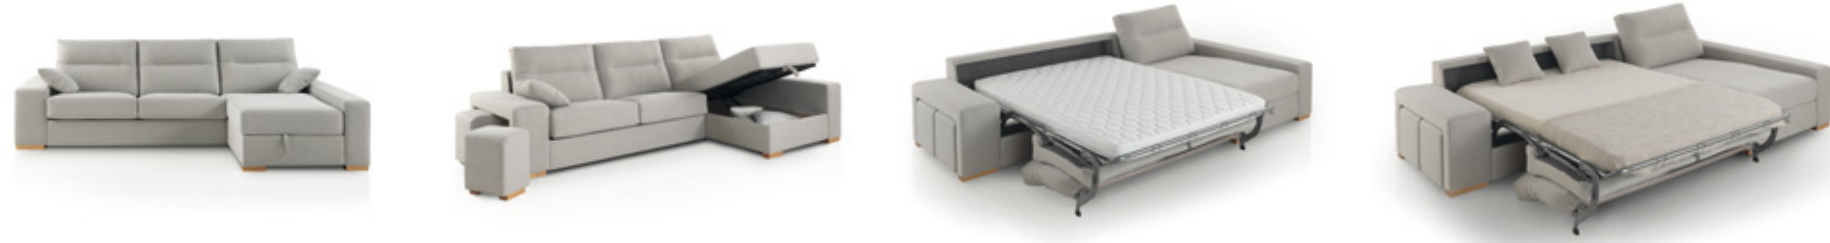

es / Sofá cama con mecanismo de apertura italiana. Chaise longue con arcón. Modelo con la estructura tapizada y los cojines de asiento y respaldo desenfundables.

en / Sofa bed with Italian opening mechanism. Chaise longue with storage. Model with upholstered structure and seat and backrest cushions with removable covers.

fr / Canapé-lit avec mécanisme d'ouverture à l'italienne. Méridienne avec coffre de rangement. Modèle avec une structure tapissée et coussins de l'assise et du dossier déhoussables.